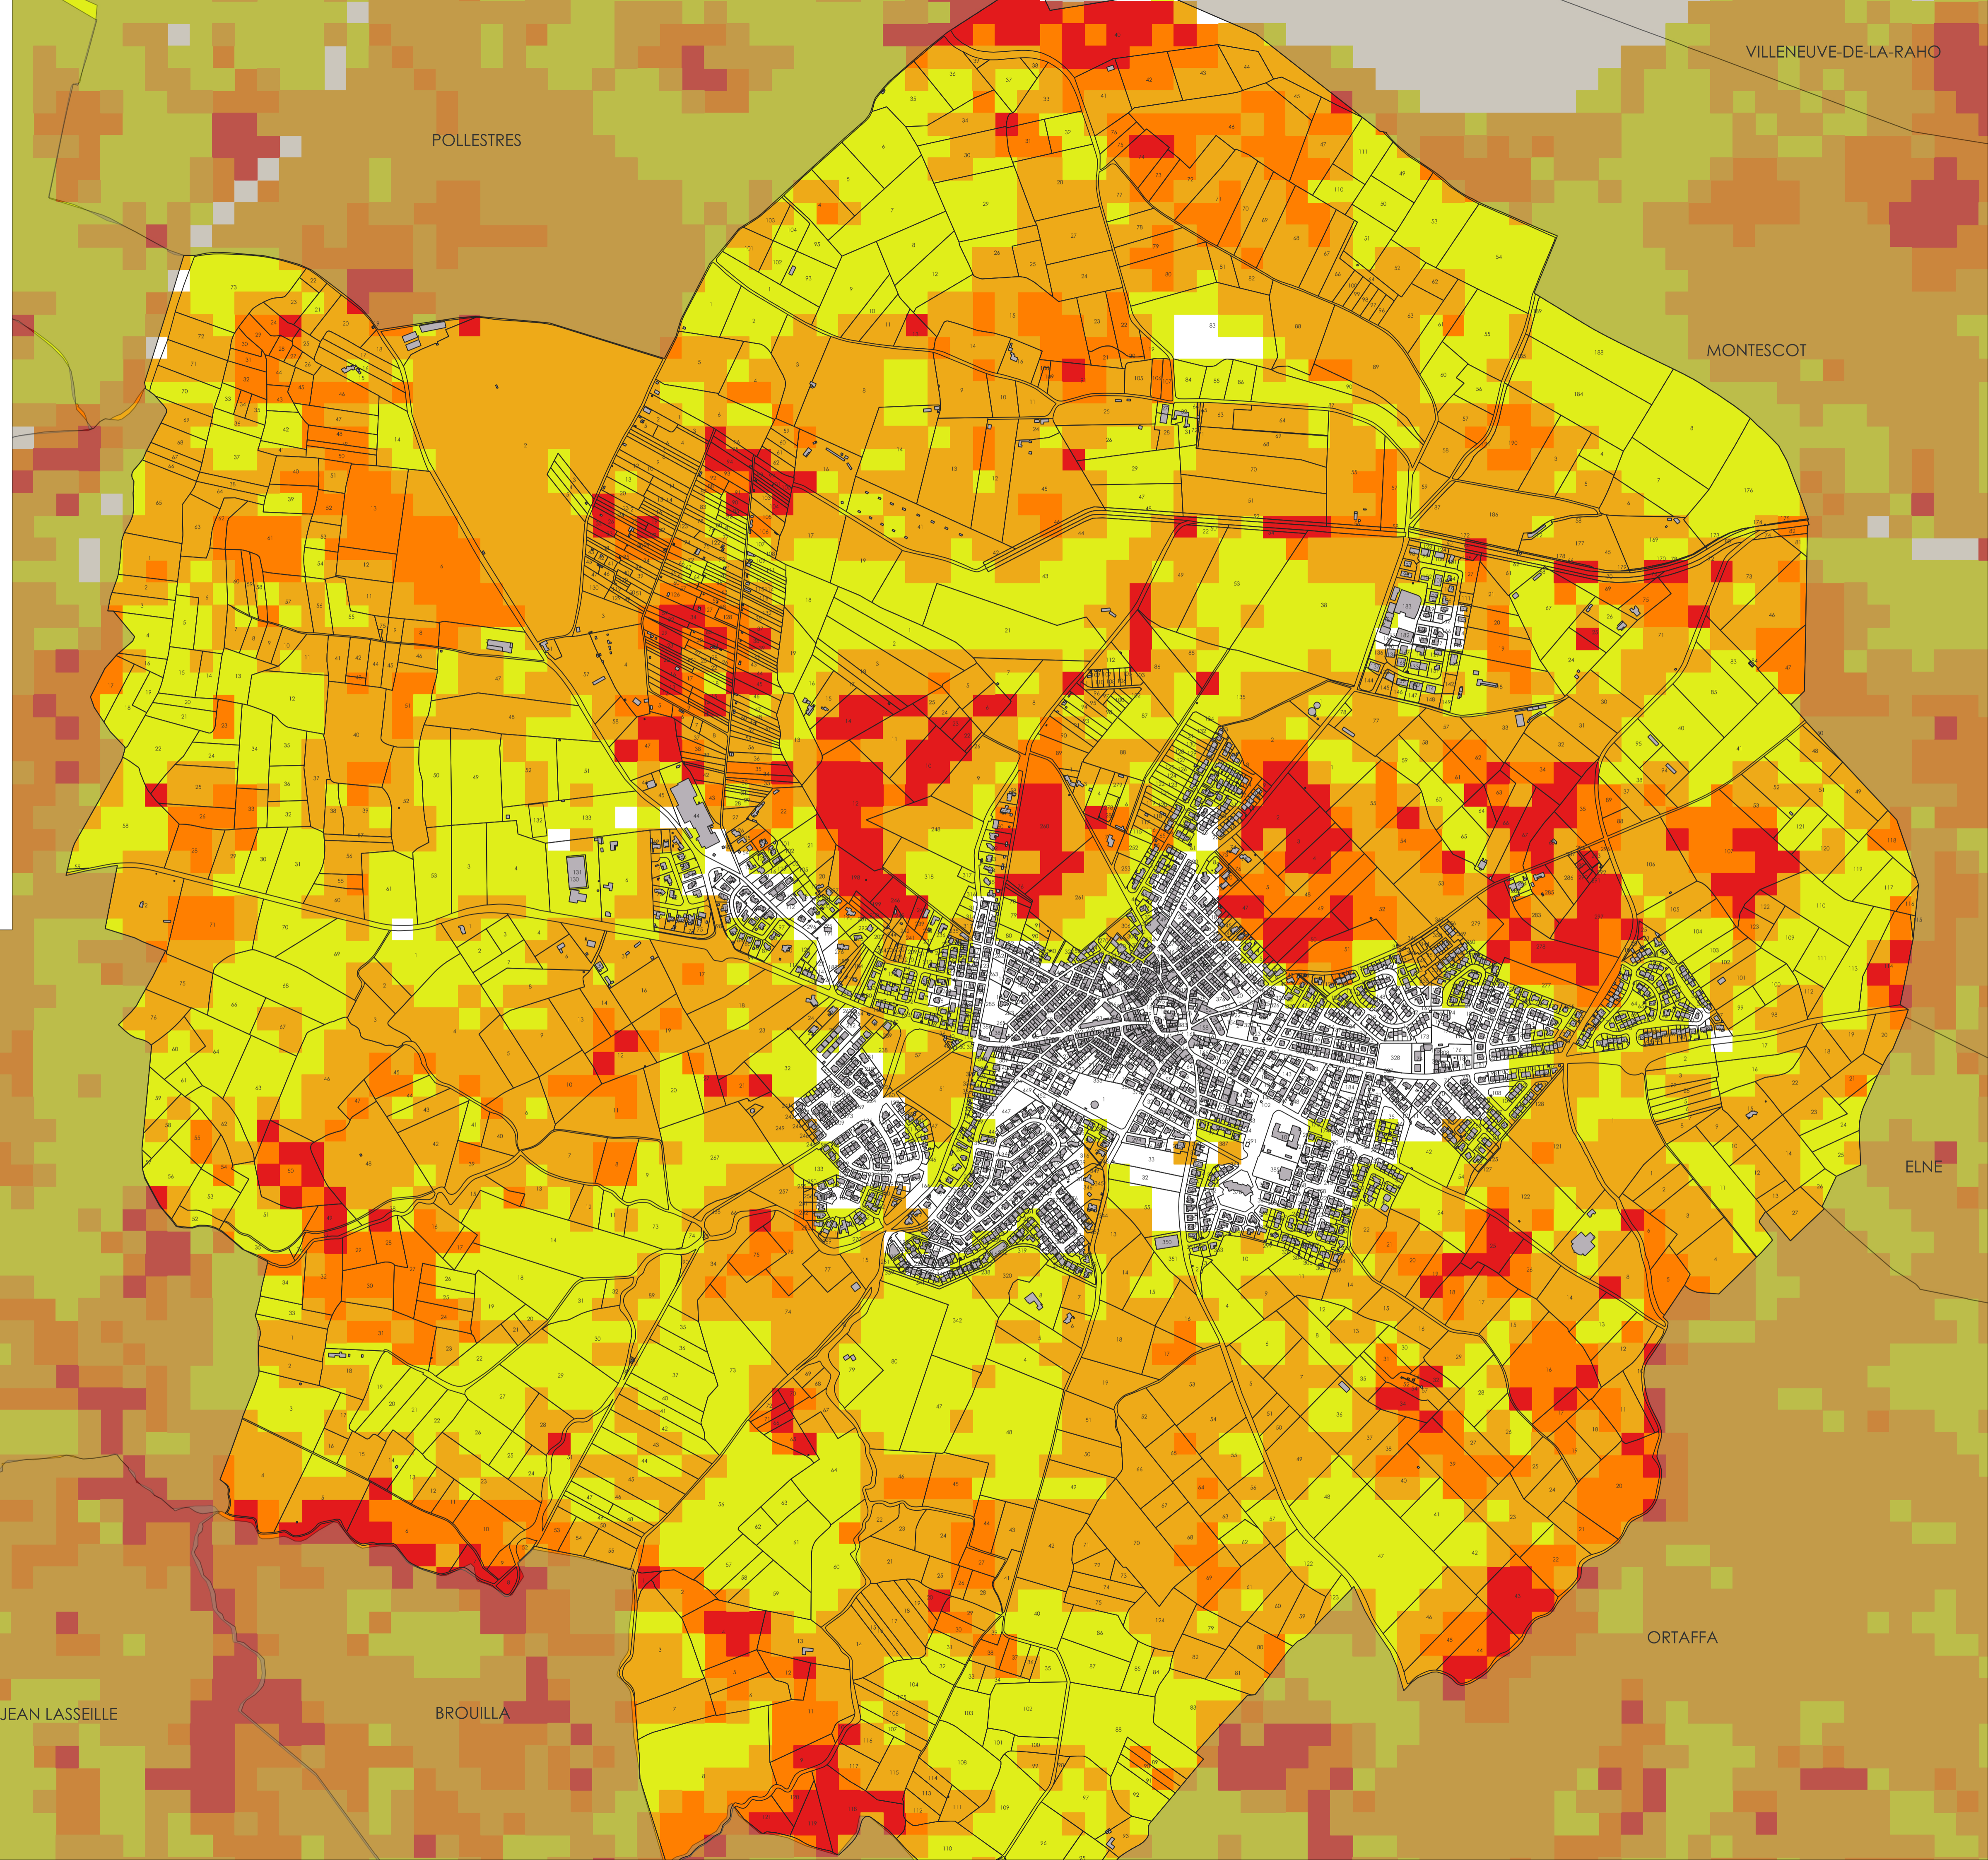

REVISION 2

COMMUNE DE BAGES

5 ANNEXES

5.4 ALÉA INCENDIE DE FORÊT ET DE VÉGÉTATION

PLU approuvé le 02 mars 2026

Légende

Très faible
Faible
Moyenne
Elevée
Très élevée